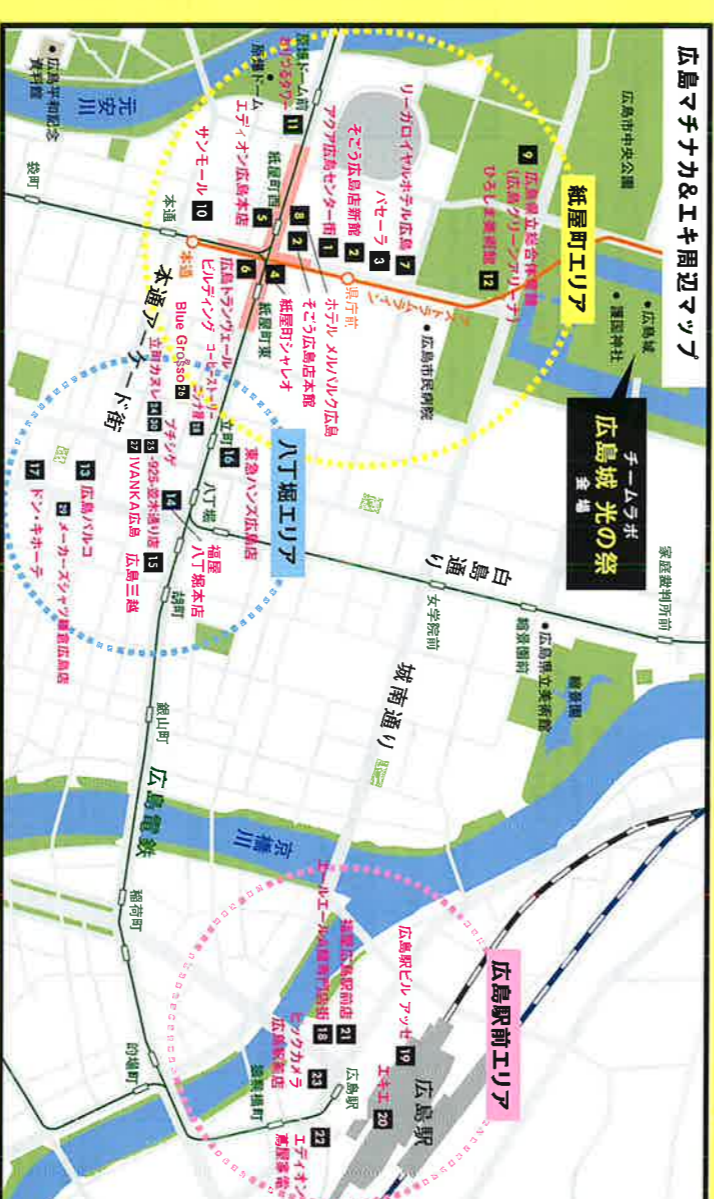

15 広島三越

MITSUKOSHI
TEL.082-242-3111
三越ストアアプリで登録特典
お得な情報を
アプリで配信！
※会員登録不要
※無料ダウンロード

16 東急ハンズ広島店

TOKYU HANDS
TEL.082-228-3011
チケット提示で
お買物代金5%OFF

17 ドン・キホーテ 広島八丁堀店

ドン・キホーテ
TEL.082-543-6711
¥300円引きクーポン
お会計時にシールにてご提示ください。
※税込300円以上のお会計時にご利用可能。
※店内に「POSAクーポン」等の券類は除外です。
※他割引・他クーポンサービス（無料券）との併用はできません。
※本クーポン券は広島八丁堀店でのみ有効です。

18 エルエールA館専門店街

エルエール
A館専門店街
TEL.082-262-9244
おかげさまで今春開店20周年！
各ショップにて特典サービス
（対象ショップはWEBをご覧ください）

19 広島駅ビル アツセ

ASSE
TEL.082-567-8011
ekie J・WESTカード新規お申込みで
ekie・ASSEお買物券2,000円分をプレゼント！
※入会費新/ASSE 9F イブニングメニュー
※他の入金キープンペーとの併用不可
（詳しくはWEBページをご覧ください）

20 エキエ

ekie
TEL.082-567-8011
ekie J・WESTカード新規お申込みで
ekie・ASSEお買物券2,000円分をプレゼント！
※入会費新/ASSE 9F イブニングメニュー
※他の入金キープンペーとの併用不可
（詳しくはWEBページをご覧ください）

21 福屋広島駅前店

Fukuya
TEL.082-568-3111
1,000円分のクーポン券をプレゼント！
入場券の半券をご提示で、税込2,000円以上の
お買い物で枚数200円券×5枚を連発いたします。
※お申し込み場所：1階接客案内所
※一部ご利用できない売場がございます。

22 エディオン萬屋家電

Edion
TEL.082-264-6511
エディオンアプリで登録で
500円引き
クーポン進呈
※5,000円以上の購入が条件です。
詳しくはアプリでご確認ください。

23 ビックカメラ広島駅前店

ビックカメラ
TEL.082-506-1111
⑩10%ポイント商品が+3%アップで
13%ポイントサービス
※詳しくはWEBページをご覧ください。

各店舗のサービス内容
はこちら！

- 24 立町カヌシ 2,000円(税込)以上お買い上げの方、5%OFF
- 25 -925-並木通り店 ご購入の方に925-オリジナルヘルテイルプレゼント！
- 26 Blue Grosso あったまるホットドリンク+デザートセットサービス (ジャンル問わず)
- 27 IVANKA広島 ヘアケア、スキンケアのトラベルサイズ50%OFF
- 28 コーヒーストリーニジナ屋 コーヒー豆20%増量
- 29 メーカーシャツ鎌倉広島店 お会計から5%OFF
- 30 プチシゲ 全ての商品を10%OFF ※セール商品を除く

『美野氏広島城 入城400年』
戦国時代に中国地方の大半を支配する大名となった毛利元就の孫である輝元は、現在の安芸高田市にあった郡山城に替わる新城の建設を決定し、天正17年(1589年)に当時五箇村と呼ばれていた太田川河口のデルタに広島城の築城を開始しました。そして、関ヶ原の戦い後の毛利氏の転封、その後に入封した福島正則の転封を経て、浅野長景が元和5年(1619年)8月(旧暦)に広島城に入城してから平成31年(2019年)で400年を迎えます。この節目の年を契機に、広島城はもちろん、広島史、文化を再発見していただき、広島の魅力を多くの方に感じていただきたいと思います。

2019年、浅野氏が広島城に入城して
400年の節目の年を迎えます。